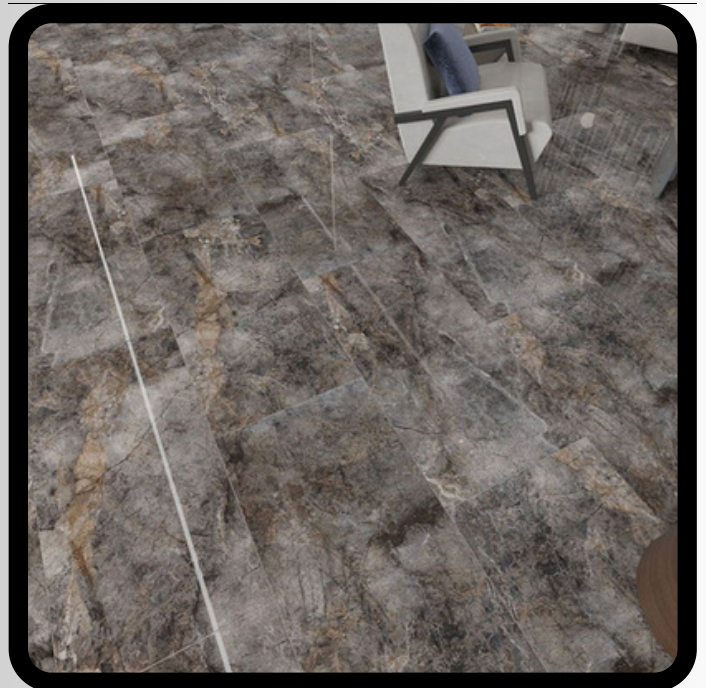

60*60 FORUM BEYAZ

60*60 MARBLE GRİ

60*60 ROYAL BEYAZ

60*60 VEGA

60*60 - 60*120 SÈRIES CERÀMIC

60*120 PULPIS NERO

60*120 PULPIS GRÌ

60*120 NOTTE BLUE