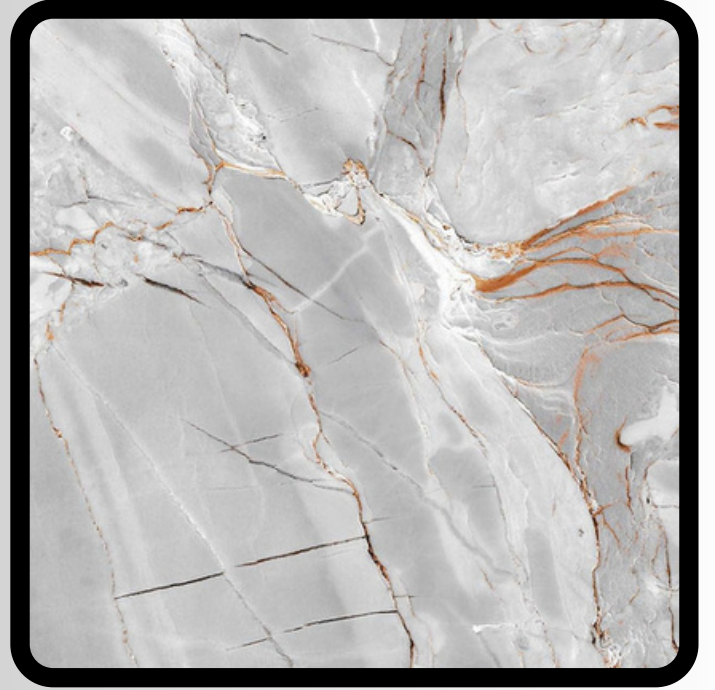

30*60 THUNDER GRİ TABAN

30*60 ALİCE BEYAZ

30*60 WHITE MARBLE

30*60 GUSTO WHITE

30*60 - 30*75 CERAMIC

30*60 YAĞMUR GRİ BİRİNCİ

30*75 AZUL BEYAZ

30*75 FLORYA