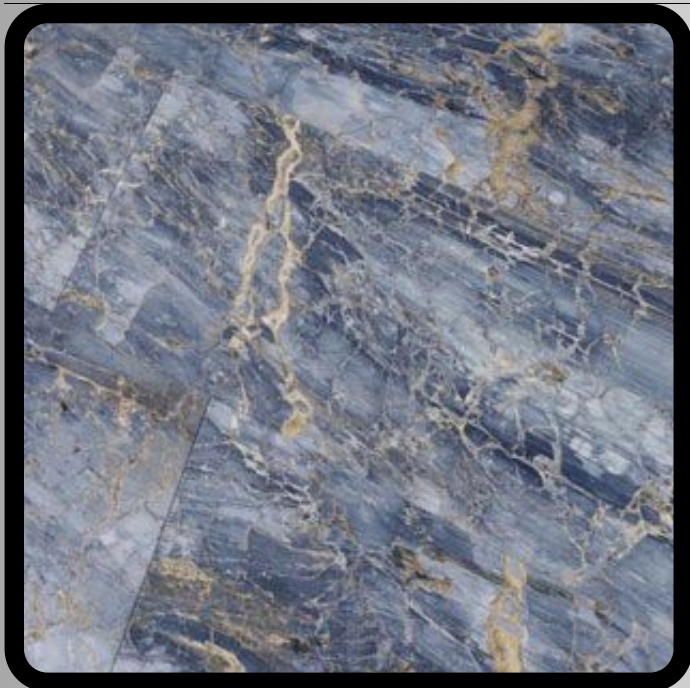

60*60 FORUM BEYAZ

60*60 MARBLE GRİ

60*60 ROYAL BEYAZ

60*60 VEGA

60*60 - 60*120 SÈRIES CERÀMIC

60*120 PULPIS NERO

60*120 PULPIS GRÌ

60*120 NOTTE BLUE