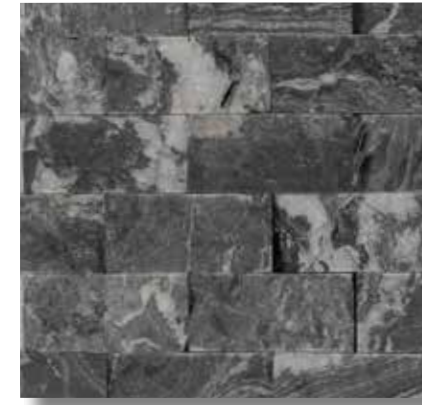

PALIA BLACK