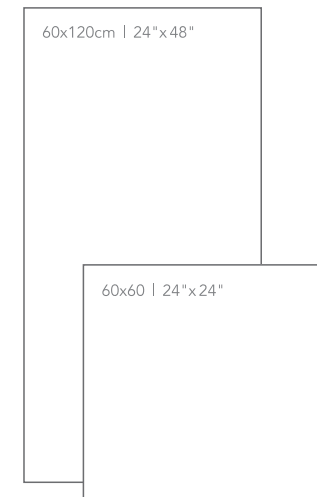

TİTAN SEMILAP Bone|Bone
60x120cm | 24"x48"
80x80 | 32"x32"
60x60 | 24"x24"

TİTAN SEMILAP Bejl|Beige
60x120cm | 24"x48"
80x80 | 32"x32"
60x60 | 24"x24"

ÜRÜN KUTU | PALET BİLGİLERİ

ÜRÜN GRUBU	Boyut (cm)	Kalınlık (cm)	Adet / Kutu	m ² / Kutu	m ² / Palet	Kutu / Palet	Kg / Kutu	Palet Ebadı (cm)
TG	60*60	1,00	4	1,44	43,20	30	30,00	80*120
TG	80*80	1,00	2	1,28	51,20	40	30,00	90*120
TG	60*120	1,00	2	1,44	46,08	32	32,00	90*130

ÜRÜN KUTU | PALET BİLGİLERİ

ÜRÜN GRUBU	Boyut (cm)	Kalınlık (cm)	Adet / Kutu	m ² / Kutu	m ² / Palet	Kutu / Palet	Kg / Kutu	Palet Ebadı (cm)
TG	60*60	1,00	4	1,44	43,20	30	30,00	80*120
TG	80*80	1,00	2	1,28	51,20	40	30,00	90*120
TG	60*120	1,00	2	1,44	46,08	32	32,00	90*130

ALANYA Bej|Beige
60x120cm | 24"x48"
60x60 | 24"x24"

ALANYA Gri|Grey
60x120cm | 24"x48"
60x60 | 24"x24"

ALANYA Kahve|Brown
60x120cm | 24"x48"
60x60 | 24"x24"

ALANYA Antrasit|Anthracite
60x120cm | 24"x48"
60x60 | 24"x24"

ÜRÜN KUTU | PALET BİLGİLERİ

ÜRÜN GRUBU	Boyut (cm)	Kalınlık (cm)	Adet / Kutu	m ² / Kutu	m ² / Palet	Kutu / Palet	Kg / Kutu	Palet Ebadı (cm)
TG	60*60	1,00	4	1,44	43,20	30	30,00	80*120
TG	60*120	1,00	2	1,44	46,08	32	32,00	90*130