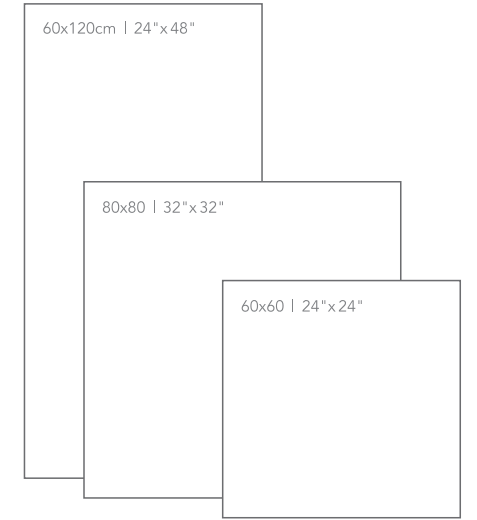

ÜRÜN KUTU | PALET BİLGİLERİ

ÜRÜN GRUBU	Boyut (cm)	Kalınlık (cm)	Adet / Kutu	m ² / Kutu	m ² / Palet	Kutu / Palet	Kg / Kutu	Palet Ebadı (cm)
TG	60*60	1,00	4	1,44	43,20	30	30,00	80*120

ARIMAN Bone | Bone
60x60cm | 24"x 24"
80x80cm | 32"x 32"

NARELLA Bej | Beige
80x80cm | 32"x32"
60x60cm | 24"x24"

ÜRÜN KUTU | PALET BİLGİLERİ

ÜRÜN GRUBU	Boyut (cm)	Kalınlık (cm)	Adet / Kutu	m ² / Kutu	m ² / Palet	Kutu / Palet	Kg / Kutu	Palet Ebadı (cm)
TG	60*60	1,00	4	1,44	43,20	30	30,00	80*120
TG	80*80	1,00	2	1,28	51,20	40	30,00	90*120
TG	60*120	1,00	2	1,44	46,08	32	32,00	90*130

TİTAN MAT Bejl|Beige
60x120cm | 24"x48"
80x80 | 32"x32"
60x60 | 24"x24"

TİTAN SEMILAP Gri|Grey
60x120cm | 24"x48"
80x80 | 32"x32"
60x60 | 24"x24"

TİTAN SEMILAP Antrasit|Anthracite
60x120cm | 24"x48"
80x80 | 32"x32"
60x60 | 24"x24"

TİTAN SEMILAP Bone|Bone
60x120cm | 24"x48"
80x80 | 32"x32"
60x60 | 24"x24"

TİTAN SEMILAP Bejl|Beige
60x120cm | 24"x48"
80x80 | 32"x32"
60x60 | 24"x24"

ÜRÜN KUTU | PALET BİLGİLERİ

ÜRÜN GRUBU	Boyut (cm)	Kalınlık (cm)	Adet / Kutu	m ² / Kutu	m ² / Palet	Kutu / Palet	Kg / Kutu	Palet Ebadı (cm)
TG	60*60	1,00	4	1,44	43,20	30	30,00	80*120
TG	80*80	1,00	2	1,28	51,20	40	30,00	90*120
TG	60*120	1,00	2	1,44	46,08	32	32,00	90*130