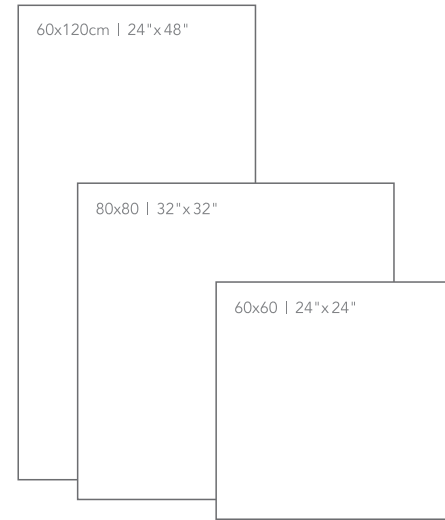

NARELLA Bej | Beige
80x80cm | 32"x32"
60x60cm | 24"x24"

ÜRÜN KUTU | PALET BİLGİLERİ

ÜRÜN GRUBU	Boyut (cm)	Kalınlık (cm)	Adet / Kutu	m ² / Kutu	m ² / Palet	Kutu / Palet	Kg / Kutu	Palet Ebadı (cm)
TG	60*60	1,00	4	1,44	43,20	30	30,00	80*120
TG	80*80	1,00	2	1,28	51,20	40	30,00	90*120
TG	60*120	1,00	2	1,44	46,08	32	32,00	90*130

METRO

METRO GriI Grey
60x120cm | 24"x 48"

METRO GriI Grey
60x60cm | 24"x 24"

CORTINA

CORTINA
60x120cm | 24"x 48"

CORTINA
60x60cm | 24"x 24"

ÜRÜN KUTU | PALET BİLGİLERİ

ÜRÜN GRUBU	Boyut (cm)	Kalınlık (cm)	Adet / Kutu	m ² / Kutu	m ² / Palet	Kutu / Palet	Kg / Kutu	Palet Ebadı (cm)
TG	60*60	1,00	4	1,44	43,20	30	30,00	80*120
TG	60*120	1,00	2	1,44	46,08	32	32,00	90*130

TİTAN MAT Gri|Grey
60x120cm | 24"x48"
80x80 | 32"x32"
60x60 | 24"x24"

TİTAN MAT Antrasit|Anthracite
60x120cm | 24"x48"
80x80 | 32"x32"
60x60 | 24"x24"

TİTAN MAT Bone|Bone
60x120cm | 24"x48"
80x80 | 32"x32"
60x60 | 24"x24"

TİTAN MAT Bejl|Beige
60x120cm | 24"x48"
80x80 | 32"x32"
60x60 | 24"x24"

TİTAN SEMILAP Gri|Grey
60x120cm | 24"x48"
80x80 | 32"x32"
60x60 | 24"x24"

TİTAN SEMILAP Antrasit|Anthracite
60x120cm | 24"x48"
80x80 | 32"x32"
60x60 | 24"x24"