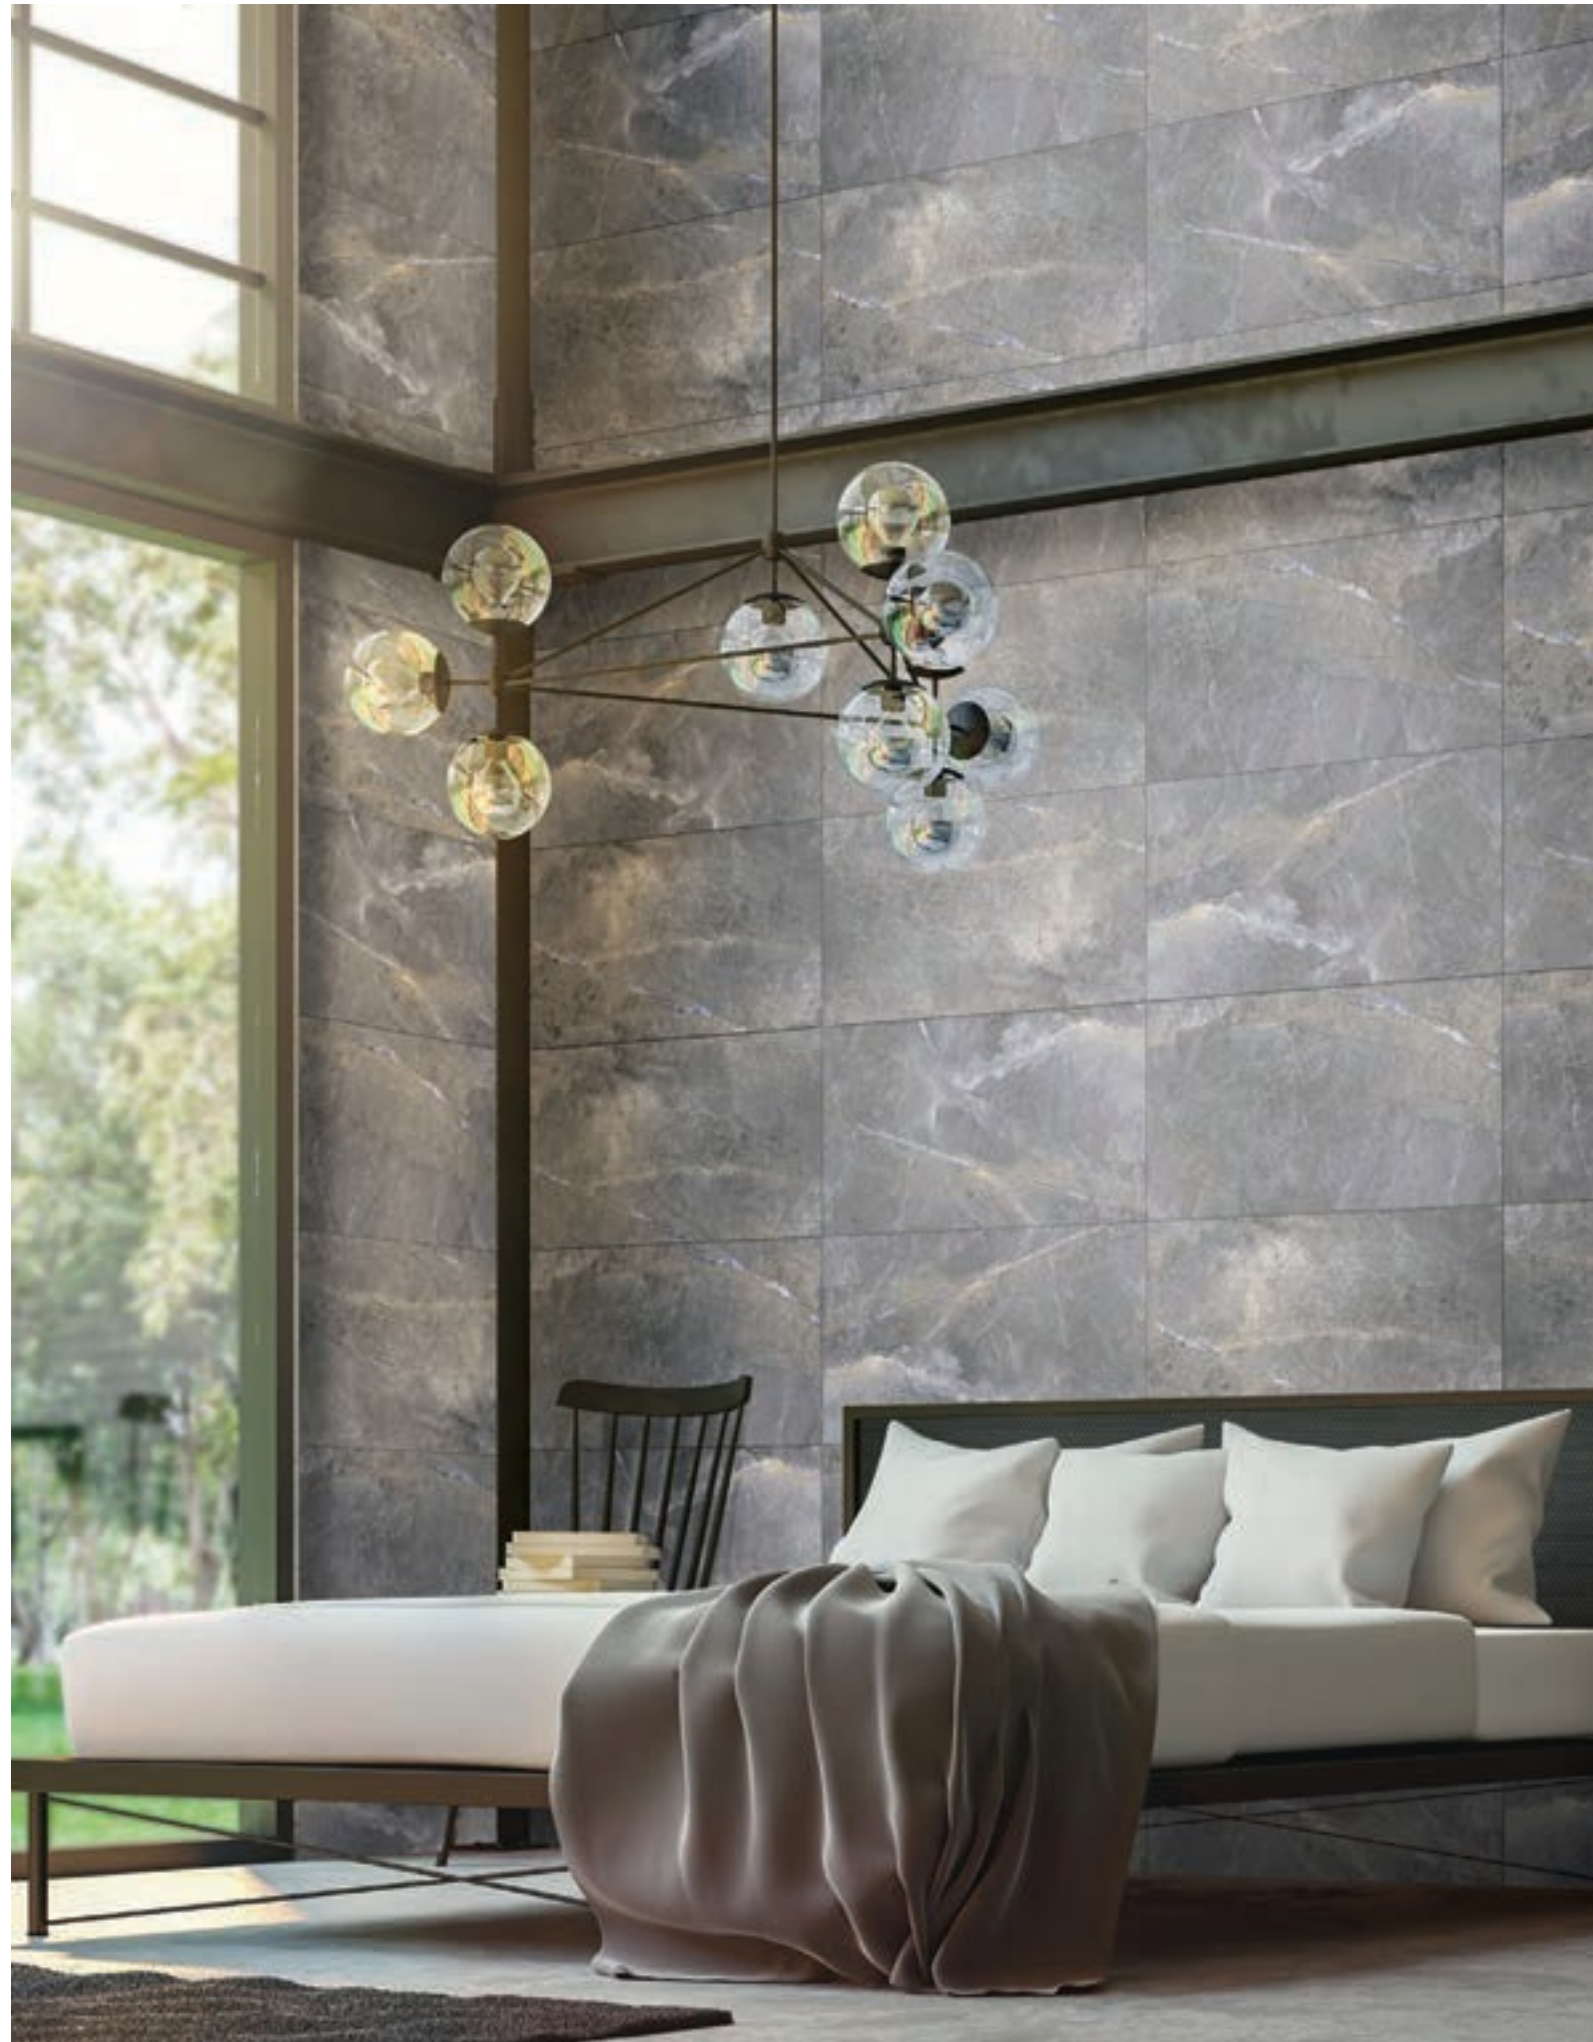

ÜRÜN KUTU | PALET BİLGİLERİ

ÜRÜN GRUBU	Boyut (cm)	Kalınlık (cm)	Adet / Kutu	m² / Kutu	m² / Palet	Kutu / Palet	Kg / Kutu	Palet Ebadı (cm)
TG	60*60	1,00	4	1,44	43,20	30	30,00	80*120
TG	60*120	1,00	2	1,44	46,08	32	32,00	90*130